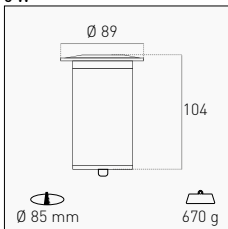

SOURCE		OUTPUT			
3 W	300 lm	250 lm	3000 K	PAVI-038930	69,00 €
			4000 K	PAVI-038940	

24 V IP65 IK06 12°
WALKABLE TEMPERED GLASS DIFFUSER ALUMINUM

6 W