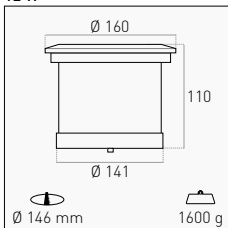

SOURCE		OUTPUT			
6 W	660 lm	330 lm	4000 K	PAVI-058940 NEW	76,00 €

24 V IP67 IK06 15°
WALKABLE TEMPERED GLASS DIFFUSER ALUMINUM

12 W