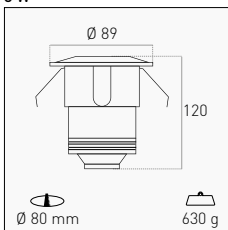

SOURCE		OUTPUT			
1 W	120 lm	80 lm	3000 K	PAVI-014230	36,00 €
			4000 K	PAVI-014240	

24 V IP67 IK06 24°
WALKABLE TEMPERED GLASS DIFFUSER ALUMINUM

3 W