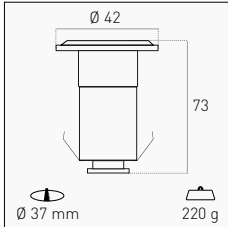

NEW
CALPESTABILE
PAVI

IP67 - 1-2-4 LIGHT

1 W