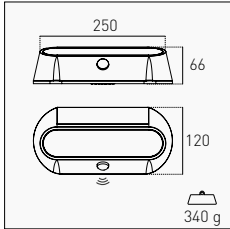

NEW
APPLIQUE SOLARE
AURA

IP54 - SENSOR

OVAL

ROUND

ACTIVATIONS REPLACEABLE BATTERY

5 W 500 lm ~120 Li-Ion 3,7 V/DC 2.000 mAh	White ☐ 4000 K	AUOBI-052540 NEW	4/16	34,00 €			
	Black ☒ 4000 K	AUONE-052540 NEW					
IP54 120° ~8-10 h RECHARGE	SMART BATTERY	PIR SENSOR	LIGHT SENSOR	MONOCRYSTALLINE	ABS	PC	3 MODES

ACTIVATIONS REPLACEABLE BATTERY

5 W 500 lm ~120 Li-Ion 3,7 V/DC 2.000 mAh	White ☐ 4000 K	AURBI-052040 NEW	4/16	39,00 €			
	Black ☒ 4000 K	AURNE-052040 NEW					
IP54 120° ~8-10 h RECHARGE	SMART BATTERY	PIR SENSOR	LIGHT SENSOR	MONOCRYSTALLINE	ABS	PC	3 MODES

OPERATING MODE

MODE 1 - LOW MODE
Dopo il tramonto, ON al 10%, passa al 100% per 30 secondi quando il sensore rileva un movimento, poi torna al 10%.
After sunset, ON at 10%, switches to 100% for 30 seconds when the sensor detects motion, then returns to 10%.

MODE 2 - ONLY SENSOR
Dopo il tramonto, la luce resta spenta, si attiva per 30 secondi quando il sensore rileva un movimento, poi si spegne.
After sunset, the light remains off, activates for 30 seconds when the sensor detects motion, then turns off.

MODE 3 - ALWAYS ON
Dopo il tramonto, ON in modalità ridotta al 10% per una durata di circa 8-10 ore, il sensore è disattivato.
After sunset, ON in 10% low mode for about 8-10 hours, the sensor is deactivated.

SMART BATTERY

Gestione intelligente della batteria in base al livello di carica, ottimizza l'efficienza energetica e le prestazioni.
Smart battery management based on charge level, optimizes energy efficiency and performance.

FOCUS

ACTIVATIONS

Applique solare dal design elegante. Ottima soluzione per illuminare giardini, viali e cortili in modo sostenibile, a costo zero; ideale per zone non coperte da rete elettrica. Rapida installazione. Batteria sostituibile.