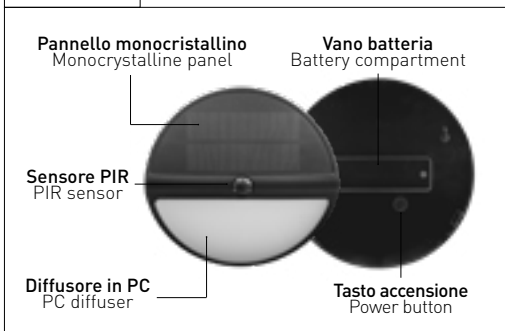

OVAL

ROUND

ACTIVATIONS REPLACEABLE BATTERY

5 W 500 lm ~120 Li-Ion 3,7 V/DC 2.000 mAh	White ☐ 4000 K	AUOBI-052540 NEW	4/16	34,00 €			
	Black ☒ 4000 K	AUONE-052540 NEW					
IP54 120° ~8-10 h RECHARGE	SMART BATTERY	PIR SENSOR	LIGHT SENSOR	MONOCRYSTALLINE	ABS	PC	3 MODES

ACTIVATIONS REPLACEABLE BATTERY

5 W 500 lm ~120 Li-Ion 3,7 V/DC 2.000 mAh	White ☐ 4000 K	AURBI-052040 NEW	4/16	39,00 €			
	Black ☒ 4000 K	AURNE-052040 NEW					
IP54 120° ~8-10 h RECHARGE	SMART BATTERY	PIR SENSOR	LIGHT SENSOR	MONOCRYSTALLINE	ABS	PC	3 MODES

OPERATING MODE

MODE 1 - LOW MODE
Dopo il tramonto, ON al 10%, passa al 100% per 30 secondi quando il sensore rileva un movimento, poi torna al 10%.
After sunset, ON at 10%, switches to 100% for 30 seconds when the sensor detects motion, then returns to 10%.

MODE 2 - ONLY SENSOR
Dopo il tramonto, la luce resta spenta, si attiva per 30 secondi quando il sensore rileva un movimento, poi si spegne.
After sunset, the light remains off, activates for 30 seconds when the sensor detects motion, then turns off.

MODE 3 - ALWAYS ON
Dopo il tramonto, ON in modalità ridotta al 10% per una durata di circa 8-10 ore, il sensore è disattivato.
After sunset, ON in 10% low mode for about 8-10 hours, the sensor is deactivated.

SMART BATTERY

Gestione intelligente della batteria in base al livello di carica, ottimizza l'efficienza energetica e le prestazioni.
Smart battery management based on charge level, optimizes energy efficiency and performance.

FOCUS