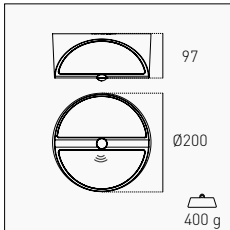

ROUND

ACTIVATIONS REPLACEABLE BATTERY

5 W 500 lm ~120 Li-Ion 3,7 V/DC 2.000 mAh	White ☐ 4000 K	AUOBI-052540 NEW	4/16	34,00 €			
	Black ☒ 4000 K	AUONE-052540 NEW					
IP54 120° ~8-10 h RECHARGE	SMART BATTERY	PIR SENSOR	LIGHT SENSOR	MONOCRYSTALLINE	ABS	PC	3 MODES

ACTIVATIONS REPLACEABLE BATTERY

5 W 500 lm ~120 Li-Ion 3,7 V/DC 2.000 mAh	White ☐ 4000 K	AURBI-052040 NEW	4/16	39,00 €			
	Black ☒ 4000 K	AURNE-052040 NEW					
IP54 120° ~8-10 h RECHARGE	SMART BATTERY	PIR SENSOR	LIGHT SENSOR	MONOCRYSTALLINE	ABS	PC	3 MODES

OPERATING MODE

MODE 1 - LOW MODE
Dopo il tramonto, ON al 10%, passa al 100% per 30 secondi quando il sensore rileva un movimento, poi torna al 10%.
After sunset, ON at 10%, switches to 100% for 30 seconds when the sensor detects motion, then returns to 10%.

MODE 2 - ONLY SENSOR
Dopo il tramonto, la luce resta spenta, si attiva per 30 secondi quando il sensore rileva un movimento, poi si spegne.
After sunset, the light remains off, activates for 30 seconds when the sensor detects motion, then turns off.

MODE 3 - ALWAYS ON
Dopo il tramonto, ON in modalità ridotta al 10% per una durata di circa 8-10 ore, il sensore è disattivato.
After sunset, ON in 10% low mode for about 8-10 hours, the sensor is deactivated.

SMART BATTERY

Gestione intelligente della batteria in base al livello di carica, ottimizza l'efficienza energetica e le prestazioni.
Smart battery management based on charge level, optimizes energy efficiency and performance.