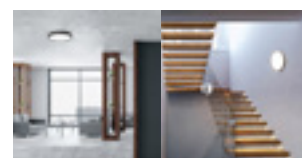

FOCUS

INSTALLATION

PERFETTA PER INSTALLAZIONI A PARETE O SOFFITTO
PERFECT FOR WALL OR CEILING INSTALLATIONS

TECHNICAL NOTES

LUCE PERIMETRALE DECORATIVA CHE CONTORNA LA PLAFONIERA,
GARANTENDO UN EFFETTO VISIVO ELEGANTE E MODERNO
DECORATIVE PERIMETER LIGHT AROUND THE CEILING LIGHT,
TO REACH AN ELEGANT AND MODERN VISUAL EFFECT

Plafoniera LED decorativa che unisce funzionalità ed eleganza. Ideale per qualsiasi ambiente interno, offre un'illuminazione uniforme e brillante. Il diffusore in ABS di alta qualità assicura una luce omogenea e priva di abbagliamento nella parte frontale ed un'elegante luce perimetrale sul retro. L'anello colorato, infine, aggiunge un tocco di stile distintivo, valorizzando ogni spazio con il suo design moderno.

Decorative LED ceiling light that combines functionality and elegance. Ideal for any interior environment, it offers uniform and bright lighting. The high-quality ABS diffuser ensures uniform and glare-free light on the front and an elegant perimeter light on the back. Finally, the colored ring adds a touch of distinctive style, enhancing any space with its modern design.