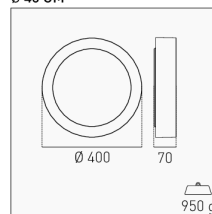

PLAFONIERE • BCL-2440CO BLANCA LUXE

24W • 2700 Lm • 3000K-4000K-6500K

Durata

≥15.000
Accensioni

Ø 40 CM

Caratteristiche generali

General characteristics / Caractéristiques générales / Obecné vlastnosti / Allgemeine Merkmale / Características generales / Γενικά χαρακτηριστικά

Linea BLANCA LUXE
Line / Ligne / Rádek / Linie / Línea / Γραμμή

Dimensioni

Dimensions and weight / Dimensions et poids / Rozměry a hmotnost / Abmessungen und Gewicht / Dimensiones y peso / Διαστάσεις και βάρος

Diametro 400 mm
Diameter / Diamètre / Průměr / Durchmesser / Diámetro / Diámetros

Spessore 70 mm
Thickness / Épaisseur / Tloušťka / Dicke / Espesor / Πάχος

Peso netto 950 gr
Net weight / Poids net / Čistá hmotnost / Nettogewicht / Peso neto / Καθαρό βάρος