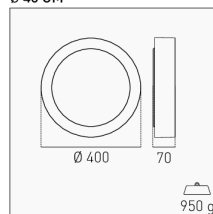

PLAFONIERE • BCL-2440GR BLANCA LUXE

24W • 2700 Lm • 3000K-4000K-6500K

Durata

≥15.000
Accensioni

Ø 40 CM

Caratteristiche generali

General characteristics / Caractéristiques générales / Obecné vlastnosti / Allgemeine Merkmale / Características generales / Γενικά χαρακτηριστικά

Linea BLANCA LUXE
Line / Ligne / Rádek / Linie / Línea / Γραμμή

Dimensioni

Dimensions and weight / Dimensions et poids / Rozměry a hmotnost / Abmessungen und Gewicht / Dimensiones y peso / Διαστάσεις και βάρος

Diametro 400 mm
Diameter / Diamètre / Průměr / Durchmesser / Diámetro / Diámetros

Spessore 70 mm
Thickness / Épaisseur / Tloušťka / Dicke / Espesor / Pάχος

Peso netto 950 gr
Net weight / Poids net / Čistá hmotnost / Nettogewicht / Peso neto / Καθαρό βάρος