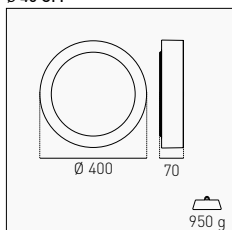

Ø 30 CM

SOURCE	OUTPUT	FINISH		
17 W	2.200 lm	1.600 lm	White <input type="checkbox"/> 3000 - 4000 - 6500 K	BCL-1730BI NEW
			Corten <input type="checkbox"/> 3000 - 4000 - 6500 K	BCL-1730CO NEW
			Grey <input type="checkbox"/> 3000 - 4000 - 6500 K	BCL-1730GR NEW
			Black <input type="checkbox"/> 3000 - 4000 - 6500 K	BCL-1730NE NEW
			Sand <input type="checkbox"/> 3000 - 4000 - 6500 K	BCL-1730SA NEW
			Green <input type="checkbox"/> 3000 - 4000 - 6500 K	BCL-1730VE NEW
			1/5	49,00 €

220-240 V IP20 120°

 PC RING ABS DIFFUSER SPCC BODY CCT TRICOLOR

Ø 40 CM

SOURCE	OUTPUT	FINISH		
24 W	2.700 lm	2.250 lm	White <input type="checkbox"/> 3000 - 4000 - 6500 K	BCL-2440BI NEW
			Corten <input type="checkbox"/> 3000 - 4000 - 6500 K	BCL-2440CO NEW
			Grey <input type="checkbox"/> 3000 - 4000 - 6500 K	BCL-2440GR NEW
			Black <input type="checkbox"/> 3000 - 4000 - 6500 K	BCL-2440NE NEW
			Sand <input type="checkbox"/> 3000 - 4000 - 6500 K	BCL-2440SA NEW
			Green <input type="checkbox"/> 3000 - 4000 - 6500 K	BCL-2440VE NEW
			1/5	69,00 €