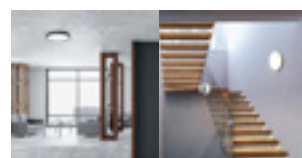

SOURCE	OUTPUT	FINISH		
24 W	2.700 lm	2.250 lm	White ☐ 3000 - 4000 - 6500 K	BCL-2440BI NEW
			Corten ☐ 3000 - 4000 - 6500 K	BCL-2440CO NEW
			Grey ☐ 3000 - 4000 - 6500 K	BCL-2440GR NEW
			Black ☐ 3000 - 4000 - 6500 K	BCL-2440NE NEW
			Sand ☐ 3000 - 4000 - 6500 K	BCL-2440SA NEW
			Green ☐ 3000 - 4000 - 6500 K	BCL-2440VE NEW
			1/5	69,00 €

220-240 V IP20 120°
PC RING ABS DIFFUSER SPCC BODY CCT TRICOLOR

INSTALLATION

PERFETTA PER INSTALLAZIONI A PARETE O SOFFITTO
PERFECT FOR WALL OR CEILING INSTALLATIONS

TECHNICAL NOTES