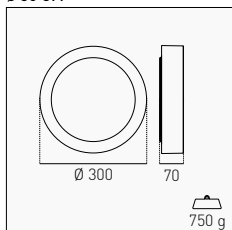

Ø 30 CM

SOURCE	OUTPUT	FINISH		
17 W	2.200 lm	1.600 lm	White <input type="checkbox"/> 3000 - 4000 - 6500 K	BCL-1730BI NEW
			Corten <input type="checkbox"/> 3000 - 4000 - 6500 K	BCL-1730CO NEW
			Grey <input type="checkbox"/> 3000 - 4000 - 6500 K	BCL-1730GR NEW
			Black <input type="checkbox"/> 3000 - 4000 - 6500 K	BCL-1730NE NEW
			Sand <input type="checkbox"/> 3000 - 4000 - 6500 K	BCL-1730SA NEW
			Green <input type="checkbox"/> 3000 - 4000 - 6500 K	BCL-1730VE NEW
			1/5	49,00 €

220-240 V IP20 120°

 PC RING ABS DIFFUSER SPCC BODY CCT TRICOLOR

Ø 40 CM

SOURCE	OUTPUT	FINISH		
24 W	2.700 lm	2.250 lm	White <input type="checkbox"/> 3000 - 4000 - 6500 K	BCL-2440BI NEW
			Corten <input type="checkbox"/> 3000 - 4000 - 6500 K	BCL-2440CO NEW
			Grey <input type="checkbox"/> 3000 - 4000 - 6500 K	BCL-2440GR NEW
			Black <input type="checkbox"/> 3000 - 4000 - 6500 K	BCL-2440NE NEW
			Sand <input type="checkbox"/> 3000 - 4000 - 6500 K	BCL-2440SA NEW
			Green <input type="checkbox"/> 3000 - 4000 - 6500 K	BCL-2440VE NEW
			1/5	69,00 €