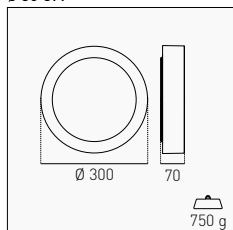

Ø 30 CM

SOURCE	OUTPUT	FINISH		
17 W	2.200 lm	1.600 lm	White <input type="checkbox"/> 3000 - 4000 - 6500 K	BCL-1730BI NEW
			Corten <input type="checkbox"/> 3000 - 4000 - 6500 K	BCL-1730CO NEW
			Grey <input type="checkbox"/> 3000 - 4000 - 6500 K	BCL-1730GR NEW
			Black <input type="checkbox"/> 3000 - 4000 - 6500 K	BCL-1730NE NEW
			Sand <input type="checkbox"/> 3000 - 4000 - 6500 K	BCL-1730SA NEW
			Green <input type="checkbox"/> 3000 - 4000 - 6500 K	BCL-1730VE NEW
			1/5	49,00 €

220-240 V IP20 120°

 PC RING ABS DIFFUSER SPCC BODY CCT TRICOLOR

Ø 40 CM

SOURCE	OUTPUT	FINISH		
24 W	2.700 lm	2.250 lm	White <input type="checkbox"/> 3000 - 4000 - 6500 K	BCL-2440BI NEW
			Corten <input type="checkbox"/> 3000 - 4000 - 6500 K	BCL-2440CO NEW
			Grey <input type="checkbox"/> 3000 - 4000 - 6500 K	BCL-2440GR NEW
			Black <input type="checkbox"/> 3000 - 4000 - 6500 K	BCL-2440NE NEW
			Sand <input type="checkbox"/> 3000 - 4000 - 6500 K	BCL-2440SA NEW
			Green <input type="checkbox"/> 3000 - 4000 - 6500 K	BCL-2440VE NEW
			1/5	69,00 €