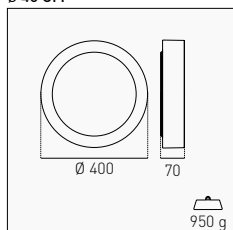

Ø 30 CM

SOURCE	OUTPUT	FINISH		
17 W	2.200 lm	1.600 lm	White <input type="checkbox"/> 3000 - 4000 - 6500 K	BCL-1730BI NEW
			Corten <input type="checkbox"/> 3000 - 4000 - 6500 K	BCL-1730CO NEW
			Grey <input type="checkbox"/> 3000 - 4000 - 6500 K	BCL-1730GR NEW
			Black <input type="checkbox"/> 3000 - 4000 - 6500 K	BCL-1730NE NEW
			Sand <input type="checkbox"/> 3000 - 4000 - 6500 K	BCL-1730SA NEW
			Green <input type="checkbox"/> 3000 - 4000 - 6500 K	BCL-1730VE NEW
			1/5	49,00 €

220-240 V IP20 120°

 PC RING ABS DIFFUSER SPCC BODY CCT TRICOLOR

Ø 40 CM

SOURCE	OUTPUT	FINISH		
24 W	2.700 lm	2.250 lm	White <input type="checkbox"/> 3000 - 4000 - 6500 K	BCL-2440BI NEW
			Corten <input type="checkbox"/> 3000 - 4000 - 6500 K	BCL-2440CO NEW
			Grey <input type="checkbox"/> 3000 - 4000 - 6500 K	BCL-2440GR NEW
			Black <input type="checkbox"/> 3000 - 4000 - 6500 K	BCL-2440NE NEW
			Sand <input type="checkbox"/> 3000 - 4000 - 6500 K	BCL-2440SA NEW
			Green <input type="checkbox"/> 3000 - 4000 - 6500 K	BCL-2440VE NEW
			1/5	69,00 €