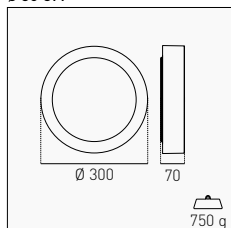

Ø 30 CM

SOURCE	OUTPUT	FINISH		
17 W	2.200 lm	1.600 lm	White <input type="checkbox"/> 3000 - 4000 - 6500 K	BCL-1730BI NEW
			Corten <input type="checkbox"/> 3000 - 4000 - 6500 K	BCL-1730CO NEW
			Grey <input type="checkbox"/> 3000 - 4000 - 6500 K	BCL-1730GR NEW
			Black <input type="checkbox"/> 3000 - 4000 - 6500 K	BCL-1730NE NEW
			Sand <input type="checkbox"/> 3000 - 4000 - 6500 K	BCL-1730SA NEW
			Green <input type="checkbox"/> 3000 - 4000 - 6500 K	BCL-1730VE NEW
			1/5	49,00 €

220-240 V IP20 120°

 PC RING ABS DIFFUSER SPCC BODY CCT TRICOLOR

Ø 40 CM

SOURCE	OUTPUT	FINISH		
24 W	2.700 lm	2.250 lm	White <input type="checkbox"/> 3000 - 4000 - 6500 K	BCL-2440BI NEW
			Corten <input type="checkbox"/> 3000 - 4000 - 6500 K	BCL-2440CO NEW
			Grey <input type="checkbox"/> 3000 - 4000 - 6500 K	BCL-2440GR NEW
			Black <input type="checkbox"/> 3000 - 4000 - 6500 K	BCL-2440NE NEW
			Sand <input type="checkbox"/> 3000 - 4000 - 6500 K	BCL-2440SA NEW
			Green <input type="checkbox"/> 3000 - 4000 - 6500 K	BCL-2440VE NEW
			1/5	69,00 €