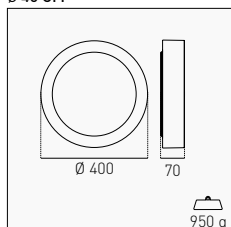

Ø 30 CM

SOURCE	OUTPUT	FINISH		
17 W	2.200 lm	1.600 lm	White <input type="checkbox"/> 3000 - 4000 - 6500 K	BCL-1730BI NEW
			Corten <input type="checkbox"/> 3000 - 4000 - 6500 K	BCL-1730CO NEW
			Grey <input type="checkbox"/> 3000 - 4000 - 6500 K	BCL-1730GR NEW
			Black <input type="checkbox"/> 3000 - 4000 - 6500 K	BCL-1730NE NEW
			Sand <input type="checkbox"/> 3000 - 4000 - 6500 K	BCL-1730SA NEW
			Green <input type="checkbox"/> 3000 - 4000 - 6500 K	BCL-1730VE NEW
			1/5	49,00 €

220-240 V IP20 120°

 PC RING ABS DIFFUSER SPCC BODY CCT TRICOLOR

Ø 40 CM

SOURCE	OUTPUT	FINISH		
24 W	2.700 lm	2.250 lm	White <input type="checkbox"/> 3000 - 4000 - 6500 K	BCL-2440BI NEW
			Corten <input type="checkbox"/> 3000 - 4000 - 6500 K	BCL-2440CO NEW
			Grey <input type="checkbox"/> 3000 - 4000 - 6500 K	BCL-2440GR NEW
			Black <input type="checkbox"/> 3000 - 4000 - 6500 K	BCL-2440NE NEW
			Sand <input type="checkbox"/> 3000 - 4000 - 6500 K	BCL-2440SA NEW
			Green <input type="checkbox"/> 3000 - 4000 - 6500 K	BCL-2440VE NEW
			1/5	69,00 €