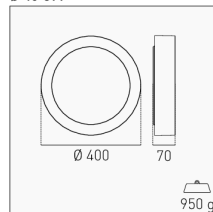

PLAFONIERE • BCL-2440SA BLANCA LUXE

24W • 2700 Lm • 3000K-4000K-6500K

Durata

≥15.000
Accensioni

Ø 40 CM

Caratteristiche generali

General characteristics / Caractéristiques générales / Obecné vlastnosti / Allgemeine Merkmale / Características generales / Γενικά χαρακτηριστικά

Linea BLANCA LUXE
Line / Ligne / Rádek / Linie / Línea / Γραμμή

Dimensioni

Dimensions and weight / Dimensions et poids / Rozměry a hmotnost / Abmessungen und Gewicht / Dimensiones y peso / Διαστάσεις και βάρος

Diametro 400 mm
Diameter / Diamètre / Průměr / Durchmesser / Diámetro / Diámetros

Spessore 70 mm
Thickness / Épaisseur / Tloušťka / Dicke / Espesor / Πάχος

Peso netto 950 gr
Net weight / Poids net / Čistá hmotnost / Nettogewicht / Peso neto / Καθαρό βάρος