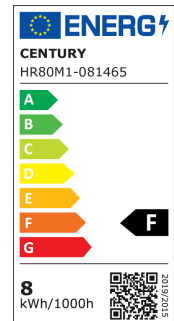

CANDELA • HR80M1-081465

HARMONY 80

8W (60W) • 806 Lm • 6500K • E14

Durata

≥10.000
Accensioni

Risparmio

Caratteristiche generali

General characteristics / Caractéristiques générales / Obecné vlastnosti / Allgemeine Merkmale / Características generales / Geniká charaktiristiká