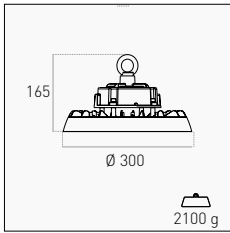

DALI-2

SOURCE		OUTPUT			
200 W	34.700 lm	30.000 lm	4000 K	ATSD-20015040 NEW	1/1 260,00 €
120-277 V	IP65 IK10 110°	3-in-1 INSTALLATION	DIMMABLE DALI-2	DIE CAST ALUMINUM	PC DIFFUSER 50.000 h 5 YEARS

MULTILIGHT