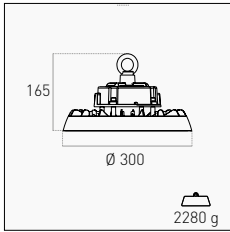

DALI-2

SOURCE		OUTPUT			
200 W	34.700 lm	30.000 lm	4000 K	ATSD-20015040 NEW	1/1 260,00 €
120-277 V	IP65 IK10 110°	3-in-1 INSTALLATION	DIMMABLE DALI-2	DIE CAST ALUMINUM	PC DIFFUSER 50.000 h 5 YEARS

MULTILIGHT