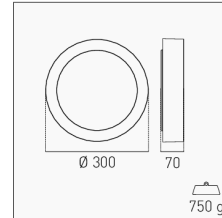

PLAFONIERE • BCL-1730NE BLANCA LUXE

17W • 2200 Lm • 3000K-4000K-6500K

Durata

≥15.000
Accensioni

Ø 30 CM

Caratteristiche generali

General characteristics / Caractéristiques générales / Obecné vlastnosti / Allgemeine Merkmale / Características generales / Γενικά χαρακτηριστικά

Linea BLANCA LUXE
Line / Ligne / Rádek / Linie / Línea / Γραμμή

Dimensioni

Dimensions and weight / Dimensions et poids / Rozměry a hmotnost / Abmessungen und Gewicht / Dimensiones y peso / Διαστάσεις και βάρος

Diametro 300 mm
Diameter / Diamètre / Průměr / Durchmesser / Diámetro / Diámetros

Spessore 70 mm
Thickness / Épaisseur / Tloušťka / Dicke / Espesor / Πάχος

Peso netto 750 gr
Net weight / Poids net / Čistá hmotnost / Nettogewicht / Peso neto / Καθαρό βάρος