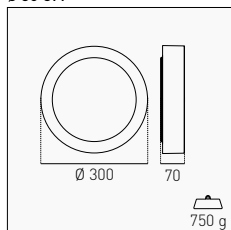

Ø 30 CM

SOURCE	OUTPUT	FINISH		
17 W	2.200 lm	1.600 lm	White <input type="checkbox"/> 3000 - 4000 - 6500 K	BCL-1730BI NEW
			Corten <input type="checkbox"/> 3000 - 4000 - 6500 K	BCL-1730CO NEW
			Grey <input type="checkbox"/> 3000 - 4000 - 6500 K	BCL-1730GR NEW
			Black <input type="checkbox"/> 3000 - 4000 - 6500 K	BCL-1730NE NEW
			Sand <input type="checkbox"/> 3000 - 4000 - 6500 K	BCL-1730SA NEW
			Green <input type="checkbox"/> 3000 - 4000 - 6500 K	BCL-1730VE NEW
			1/5	49,00 €

220-240 V IP20 120°

 PC RING ABS DIFFUSER SPCC BODY CCT TRICOLOR

Ø 40 CM

SOURCE	OUTPUT	FINISH		
24 W	2.700 lm	2.250 lm	White <input type="checkbox"/> 3000 - 4000 - 6500 K	BCL-2440BI NEW
			Corten <input type="checkbox"/> 3000 - 4000 - 6500 K	BCL-2440CO NEW
			Grey <input type="checkbox"/> 3000 - 4000 - 6500 K	BCL-2440GR NEW
			Black <input type="checkbox"/> 3000 - 4000 - 6500 K	BCL-2440NE NEW
			Sand <input type="checkbox"/> 3000 - 4000 - 6500 K	BCL-2440SA NEW
			Green <input type="checkbox"/> 3000 - 4000 - 6500 K	BCL-2440VE NEW
			1/5	69,00 €