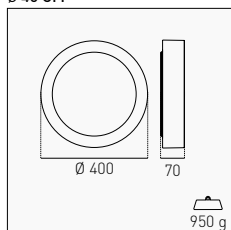

Ø 30 CM

SOURCE	OUTPUT	FINISH		
17 W	2.200 lm	1.600 lm	White <input type="checkbox"/> 3000 - 4000 - 6500 K	BCL-1730BI NEW
			Corten <input type="checkbox"/> 3000 - 4000 - 6500 K	BCL-1730CO NEW
			Grey <input type="checkbox"/> 3000 - 4000 - 6500 K	BCL-1730GR NEW
			Black <input type="checkbox"/> 3000 - 4000 - 6500 K	BCL-1730NE NEW
			Sand <input type="checkbox"/> 3000 - 4000 - 6500 K	BCL-1730SA NEW
			Green <input type="checkbox"/> 3000 - 4000 - 6500 K	BCL-1730VE NEW
			1/5	49,00 €

220-240 V IP20 120°

 PC RING ABS DIFFUSER SPCC BODY CCT TRICOLOR

Ø 40 CM

SOURCE	OUTPUT	FINISH		
24 W	2.700 lm	2.250 lm	White <input type="checkbox"/> 3000 - 4000 - 6500 K	BCL-2440BI NEW
			Corten <input type="checkbox"/> 3000 - 4000 - 6500 K	BCL-2440CO NEW
			Grey <input type="checkbox"/> 3000 - 4000 - 6500 K	BCL-2440GR NEW
			Black <input type="checkbox"/> 3000 - 4000 - 6500 K	BCL-2440NE NEW
			Sand <input type="checkbox"/> 3000 - 4000 - 6500 K	BCL-2440SA NEW
			Green <input type="checkbox"/> 3000 - 4000 - 6500 K	BCL-2440VE NEW
			1/5	69,00 €