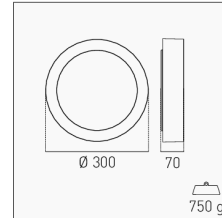

PLAFONIERE • BCL-1730BI BLANCA LUXE

17W • 2200 Lm • 3000K-4000K-6500K

Durata

≥15.000
Accensioni

Ø 30 CM

Caratteristiche generali

General characteristics / Caractéristiques générales / Obecné vlastnosti / Allgemeine Merkmale / Características generales / Γενικά χαρακτηριστικά

Linea BLANCA LUXE
Line / Ligne / Rádek / Linie / Línea / Γραμμή

Dimensioni

Dimensions and weight / Dimensions et poids / Rozměry a hmotnost / Abmessungen und Gewicht / Dimensiones y peso / Διαστάσεις και βάρος

Diametro 300 mm
Diameter / Diamètre / Průměr / Durchmesser / Diámetro / Diámetros

Spessore 70 mm
Thickness / Épaisseur / Tloušťka / Dicke / Espesor / Pάχος

Peso netto 750 gr
Net weight / Poids net / Čistá hmotnost / Nettogewicht / Peso neto / Καθαρό βάρος