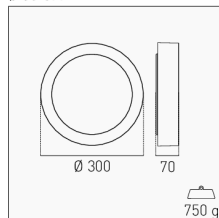

PLAFONIERE • BCL-1730CO BLANCA LUXE

17W • 2200 Lm • 3000K-4000K-6500K

Durata

≥15.000
Accensioni

Ø 30 CM

Caratteristiche generali

General characteristics / Caractéristiques générales / Obecné vlastnosti / Allgemeine Merkmale / Características generales / Γενικά χαρακτηριστικά

Linea BLANCA LUXE
Line / Ligne / Rádek / Linie / Línea / Γραμμή

Dimensioni

Dimensions and weight / Dimensions et poids / Rozměry a hmotnost / Abmessungen und Gewicht / Dimensiones y peso / Διαστάσεις και βάρος

Diametro 300 mm
Diameter / Diamètre / Průměr / Durchmesser / Diámetro / Diámetros

Spessore 70 mm
Thickness / Épaisseur / Tloušťka / Dicke / Espesor / Πάχος

Peso netto 750 gr
Net weight / Poids net / Čistá hmotnost / Nettogewicht / Peso neto / Καθαρό βάρος