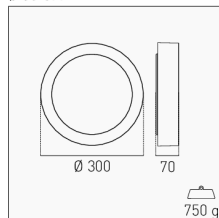

PLAFONIERE • BCL-1730VE BLANCA LUXE

17W • 2200 Lm • 3000K-4000K-6500K

Durata

≥15.000
Accensioni

Ø 30 CM

Caratteristiche generali

General characteristics / Caractéristiques générales / Obecné vlastnosti / Allgemeine Merkmale / Características generales / Genelik karakteristikleri

Linea BLANCA LUXE
Line / Ligne / Rádek / Linie / Línea / Grammí

Dimensioni

Dimensions and weight / Dimensions et poids / Rozměry a hmotnost / Abmessungen und Gewicht / Dimensiones y peso / Diastáseis kai város

Diametro 300 mm
Diameter / Diamètre / Průměr / Durchmesser / Diámetro / Diámetros

Spessore 70 mm
Thickness / Épaisseur / Tloušťka / Dicke / Espesor / Páchos

Peso netto 750 gr
Net weight / Poids net / Čistá hmotnost / Nettogewicht / Peso neto / Katharó város