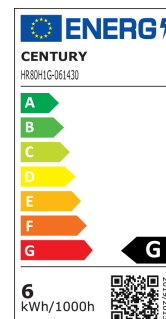

SFERA • HR80H1G-061430

HARMONY 80

6W (40W) • 490 Lm • 3000K • E14

Caratteristiche generali

General characteristics / Caractéristiques générales / Obecné vlastnosti / Allgemeine Merkmale / Características generales / Geniká charaktiristiká