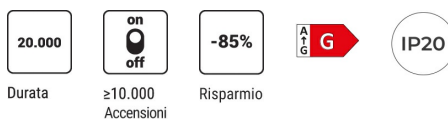

SFERA • HR80H1G-061430

HARMONY 80

6W (40W) • 490 Lm • 3000K • E14

Caratteristiche generali

General characteristics / Caractéristiques générales / Obecné vlastnosti / Allgemeine Merkmale / Características generales / Geniká charaktiristiká