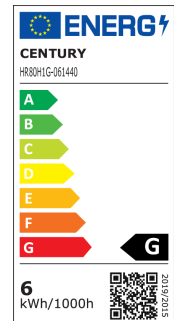

SFERA • HR80H1G-061440

HARMONY 80

6W (40W) • 490 Lm • 4000K • E14

Durata

≥10.000
Accensioni

Risparmio

Caratteristiche generali

General characteristics / Caractéristiques générales / Obecné vlastnosti / Allgemeine Merkmale / Características generales / Geniká charaktiristiká