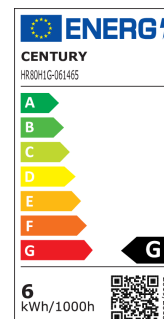

SFERA • HR80H1G-061465

HARMONY 80

6W (40W) • 490 Lm • 6500K • E14

Durata

≥10.000
Accensioni

Risparmio

Caratteristiche generali

General characteristics / Caractéristiques générales / Obecné vlastnosti / Allgemeine Merkmale / Características generales / Geniká charaktiristiká