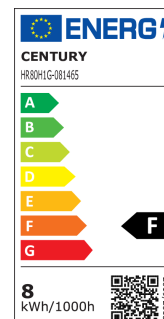

SFERA • HR80H1G-081465

HARMONY 80

8W (60W) • 806 Lm • 6500K • E14

Durata

≥10.000
Accensioni

Risparmio

Caratteristiche generali

General characteristics / Caractéristiques générales / Obecné vlastnosti / Allgemeine Merkmale / Características generales / Geniká charaktiristiká