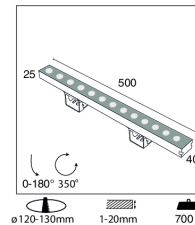

WALLWASHER • REG-181040

REGOLO

18W • 1550 Lm • 4000K • Connectable

Durata

≥25.000
Accensioni

Caratteristiche generali

General characteristics / Caractéristiques générales / Obecné vlastnosti / Allgemeine Merkmale / Características generales / Geniká charaktiristiká

Codice Articolo REG-181040
Item number / Code de l'article / Kód položky / Artikelcode / Código del artículo / Kodikós stoicheíou

Codice EAN 9090171025385
EAN code / Code EAN / Kód EAN / EAN-Code / Código EAN / Kodikós EAN

Tecnologia LED
Technology / Technologie / Technologie / Technologie / Tecnología / Tecnología

Tipologia APPARECCHIO
Type / Type / Typ / Typ / Tipo / Týpos

Famiglia WALLWASHER
Family / Famille / Rodina / Familie / Família / Oikogéneia

Linea REGOLO
Line / Ligne / Řádek / Linie / Línea / Grammí

Dimensioni

Dimensions and weight / Dimensions et poids / Rozměry a hmotnost / Abmessungen und Gewicht / Dimensiones y peso / Diastáseis kai város

Larghezza 25 mm
Width / Largeur / Šíře / Breite / Ancho / Plátos

Spessore 40 mm
Thickness / Épaisseur / Tloušťka / Dicke / Espesor / Páchos

Peso netto 700 gr
Net weight / Poids net / Čistá hmotnost / Nettogewicht / Peso neto / Katharó város

Imballo

Packing / Emballage / Obal / Verpackung / Embalaje / Syskevasia

Inner Carton 1 pz
Inner Carton / Carton Intérieur / Vnitřní karton / Innerer Karton / Caja de cartón interior / Esoterikó koutí

Master carton 18 pz
Master Carton / Maître Carton / Vnější karton / Vorlagenkarton / Master Carton / Κύριο κουτί

Peso lordo 805 gr
Gross weight / Poids Brut / Hrubá hmotnost / Bruttogewicht / Peso bruto / Meiktó város

Confezione Box
Package / Emballage / Balík / Paket / Paquete / Pakéto

Caratteristiche tecniche

Technical features / Caractéristiques techniques / Technické vlastnosti / Technische Merkmale / Características técnicas / Techniká charaktiristiká

Attacco lampada Connectable
Lamp connection / Connexion de la lampe / Připojení lampy / Lampenanschluss / Conexión de la lámpara / Σύνδεσι λανπτίρα

Potenza effettiva 18W
Effective power / Puissance effective / Efektivní výkon / Wirkleistung / Poder efectivo / Αποτελεσματίκí ισχύς

Flusso Luminoso Output 1550 Lm
Output luminous flux / Flux lumineux de sortie / Výstupní světelný tok / Ausgangslichtstrom / Flujo luminoso de salida / Κίμενετί φέυνάραμ

Colore luce 4000K
Light color / Couleur claire / Barva světa / Helle Farbe / Color claro / Χρόμα φός

Apertura fascio 10° - 20°
Beam opening / Ouverture du faisceau / Úhel vyzařování / Balkenöffnung / Apertura de la viga / Ανοίγμα δόκον

Resa cromatica (CRI) 80
Color rendition (CRI) / Rendu des couleurs (Cri) / Ztvárnění barev (CRI) / Farbwiedergabe (CRI) / Rendimiento de color (CRI) / Παράδοσι χρομάτον (CRI)

Dimmerabile N
Dimmable / Dimmable / Strívatelné / Dimmbare / Regulable / Με ροοστάτι

Voltaggio 24 V/DC
Voltage / Tension / Napětí / Spannung / Voltaje / Τάση

Altre caratteristiche

Other characteristics / Autres fonctionnalités / Další funkce / Andere Funktionen / Otras características / Άλα charaktiristiká