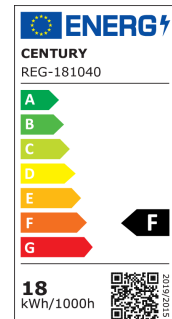

WALLWASHER • REG-181040

REGOLO

18W • 1550 Lm • 4000K • Connectable

Durata

≥25.000
Accensioni

Caratteristiche generali

General characteristics / Caractéristiques générales / Obecné vlastnosti / Allgemeine Merkmale / Características generales / Geniká charaktiristiká