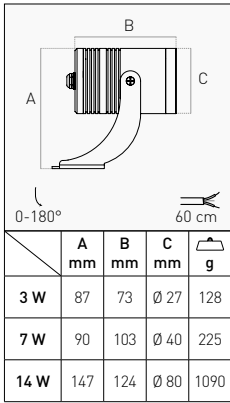

RAL 7016

OUTPUT						
3 W	230 lm	24°	Grey ■	3000 K	BLZ-032730 NEW	29,00 €
				4000 K	BLZ-032740 NEW	
7 W	550 lm	24°	Grey ■	3000 K	BLZ-074030 NEW	49,00 €
				4000 K	BLZ-074040 NEW	
14 W	1.180 lm	30°	Grey ■	3000 K	BLZ-148030 NEW	79,00 €
				4000 K	BLZ-148040 NEW	

220-240 V IP67 IK08

60 cm - H07RN-F HIGH DISSIPATION ALUMINUM 90 CRI 50.000 h 5 YEARS CAM

OPTIONAL