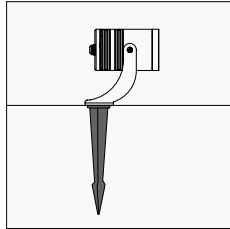

220-240 V IP67 IK08

60 cm - H07RN-F HIGH DISSIPATION ALUMINUM 90 CRI 50.000 h 5 YEARS CAM

OPTIONAL

**PICCHETTO PER INSTALLAZIONE NEL TERRENO**  
SPIKE FOR GROUND INSTALLATION

3 W - 7 W	Ø 35 x 145 mm	Grey ■	<b>BLZ-SPK145</b> <small>NEW</small>	3,75 €
14 W	Ø 52 x 260 mm	Grey ■	<b>BLZ-SPK260</b> <small>NEW</small>	6,25 €