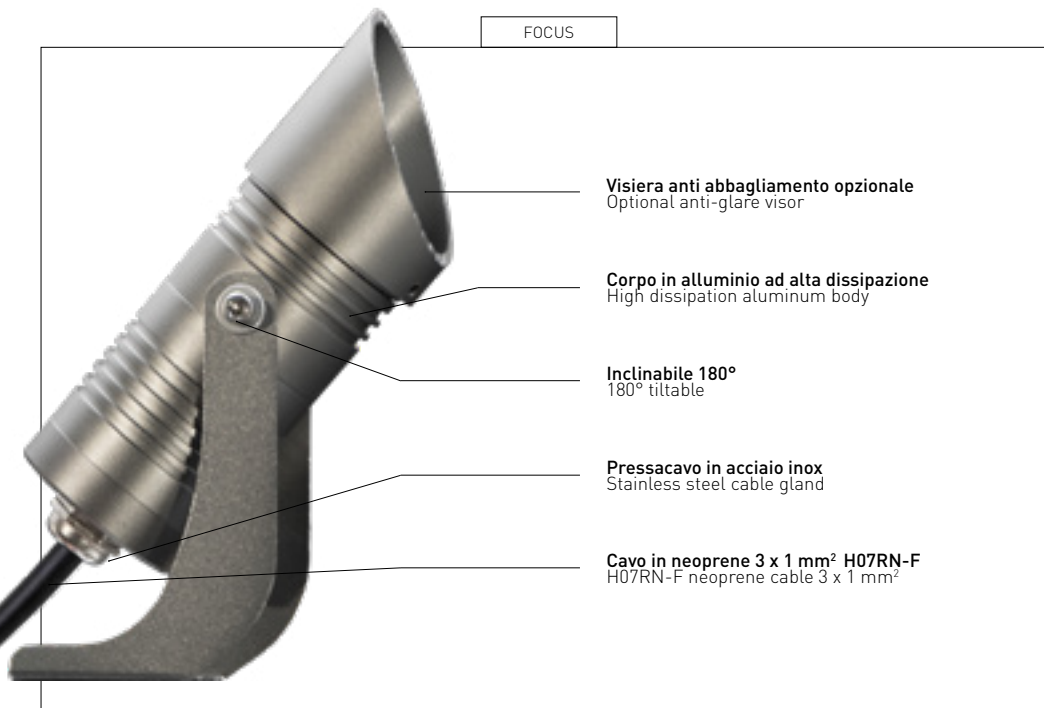

NEW

SPOTLIGHT

BLAZE

IP67 - CRI 90

Proiettore in alluminio di altissima qualità con ottiche specifiche per l'illuminazione di giardini e terrazzi. Valorizza aree verdi, piante o aiuole. Ideale anche in campo architettonico per enfatizzare facciate o edifici. Grazie agli accessori disponibili quali picchetti e visiere è facile creare sistemi di illuminazione completi.

High quality aluminum spotlight with specific optics for lighting gardens and terraces. Enhance green areas, plants or flowerbeds. Suitable in the architectural field to emphasize facades or buildings. Thanks to the available accessories such as spikes and visors it is easy to create complete lighting systems.

COMPLIANCE

EMC DIRECTIVE 2014/30/EU | EN IEC 55015:2019/A11:2020 | EN 61547:2009
EN IEC 61000-3-2:2019/A1:2021 | EN 61000-3-3:2013/A2:2021
LVD DIRECTIVE 2014/35/EU | EN IEC 60598-2-1:2021 | EN IEC 60598-1:2021+AMD11:2022
RISCHIO FOTOBIOLOGICO CLASSE 0 | EN 62471:2008
GRADO DI PROTEZIONE IMPATTI ESTERNI: IK08 | IEC 62262:2002+A1:2021
ROHS DIRECTIVE 2011/65/EU & 2015/863 | IEC 62321-3-1:2013 | IEC 62321-5:2013
IEC 62321-7-1:2015 | IEC 62321-7-2:2017 | IEC 62321-4:2017 | IEC 62321-6:2015 | IEC 62321-8:2017

INSTALLATION

IDEALE PER TERRAZZE, GIARDINI, AREE VERDI E PER VALORIZZARE LE FACCIATE DI EDIFICI
IDEAL FOR TERRACES, GARDENS, GREEN AREAS AND TO ENMPHASIZE THE FACADES OF BUILDINGS